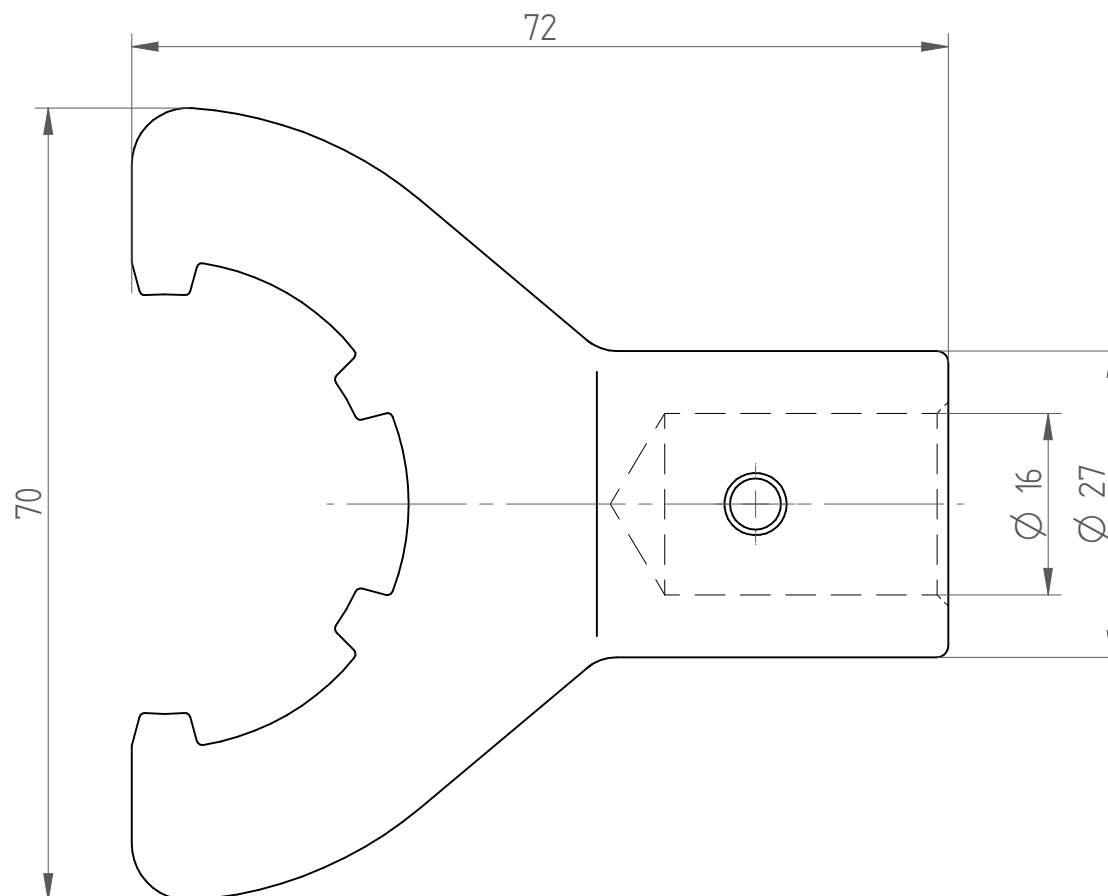

Swiss
Precision
Tools

REGO-FIX®

REGO-FIX AG
Obermattweg 60
4456 Tenniken / Switzerland

Phone +41 61 976 14 66
Fax +41 61 976 14 14
www.rego-fix.com

This is a non-controlled copy. All information given herein is subject to change without notice

The information given herein has been carefully checked and is believed to be correct. REGO-FIX, however, assumes no responsibility or liability for any errors, inaccuracies or omissions that may appear in this drawing

This document is subject to copyright laws. No part of this document may be reproduced or transmitted in any form or any means, electronic or mechanic, for any purpose, without the express written permission of REGO-FIX

Type : A-E25
Part No. : 715125000
Date : 08.12.2014
Scale : 1.5:1